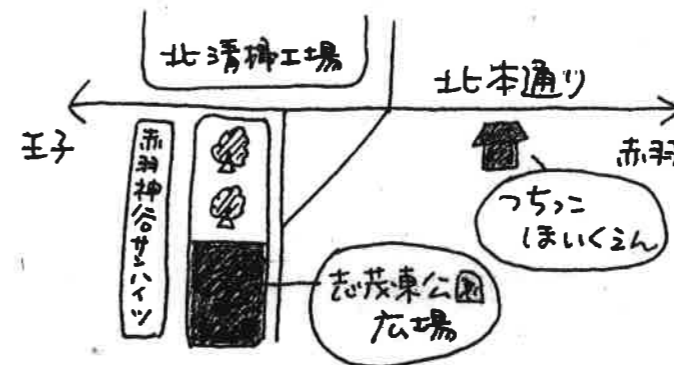

とんぐり

3号

2016.7.1

社会福祉法人
てつなぎの会
つちこ保育園

北区志茂3-11-6

(電)03-3903-6160

☆☆ 雨が少なく水不足が心配される中ですがつちこ保育園では泥んこあそび、水あそび、プールあそびと夏のあそびが盛りです。天気が良ければ毎日でも外に出たい子どもたちにとって、水あそびは欠かせませんね。そんな楽しい水あそびですが考えもしなかつたようなことで大きな事故になってしまうことがあります。わずか5cm、10cmの水深でおぼれることもあるのです。水あそびをさせている時は目を離さないようにしましょう。又、水あそびは思いのほか疲れるものです。夏をたのしく元気に過ごすためにも、大人も子どもも健康管理には十分に気をつけましょう。

あそびにおいで〜!!

7月15日(金)~8月10日(水) 10:00~11:00

水あそび

☆土・日・祭日はお休みです。

ビニールプールを用意しています。(幼児組の大きなプールには入れません) 主にお母さんと一緒にあそんでいただきますので濡れずとも良い準備をしてください。特に足元は泥んこになりますのでビーチサンダルのようなものがあるといいですね。

対象児 1才~3才

定員 3名

準備する物

- ○着替え
- ○バスタオル
- ○水着 水あそび用オムツ
- ↓
- 普通のオムツでも良いですがかなり重くなります。
- ○ビニール袋(濡れた物を入れる)
- ○水の麦茶など

☆希望される方はご連絡ください

☆天気によっては中止となりますのでお問い合わせください。尚、水不足等で中止になる時は園からご連絡いたします。

つちこ保育園

東京都北区志茂3-11-6

03-3903-6160

夏祭り

7月23日(土) 志茂東公園: PM4時~PM6時

保育園: PM5時~PM7時

※雨天の場合は保育園のみとなります。

子ども夜店

ばしょ: 志茂東公園

とき: PM4時~PM6時

- ☆ヨーヨーつり ☆わなげ
- ☆スーパーボールすくい
- ☆フリーマーケット...など

模擬店

ばしょ: つちこ保育園

とき: PM5時~PM7時

- ☆生ビール ☆やきそば
- ☆フランクフルト ☆ジュース
- ☆フライドポテト...など

会場地図